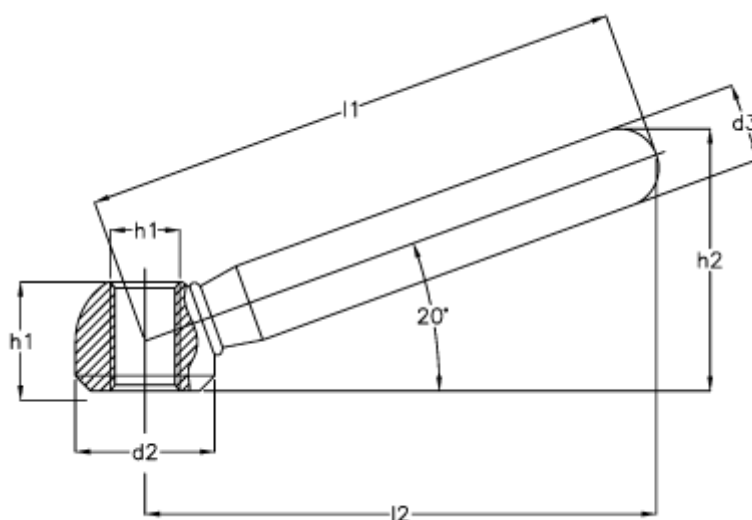

Varenummer: 20495486
Beskrivelse: E+G Spændegreb
GN 99.6 125-M 16

Mål

$d_1 = M 16$

$d_2 = 32$

$d_3 = 18$

$h_1 = 25.0$

$h_2 = 58.5$

$l_1 = 125$

$l_2 = 119$